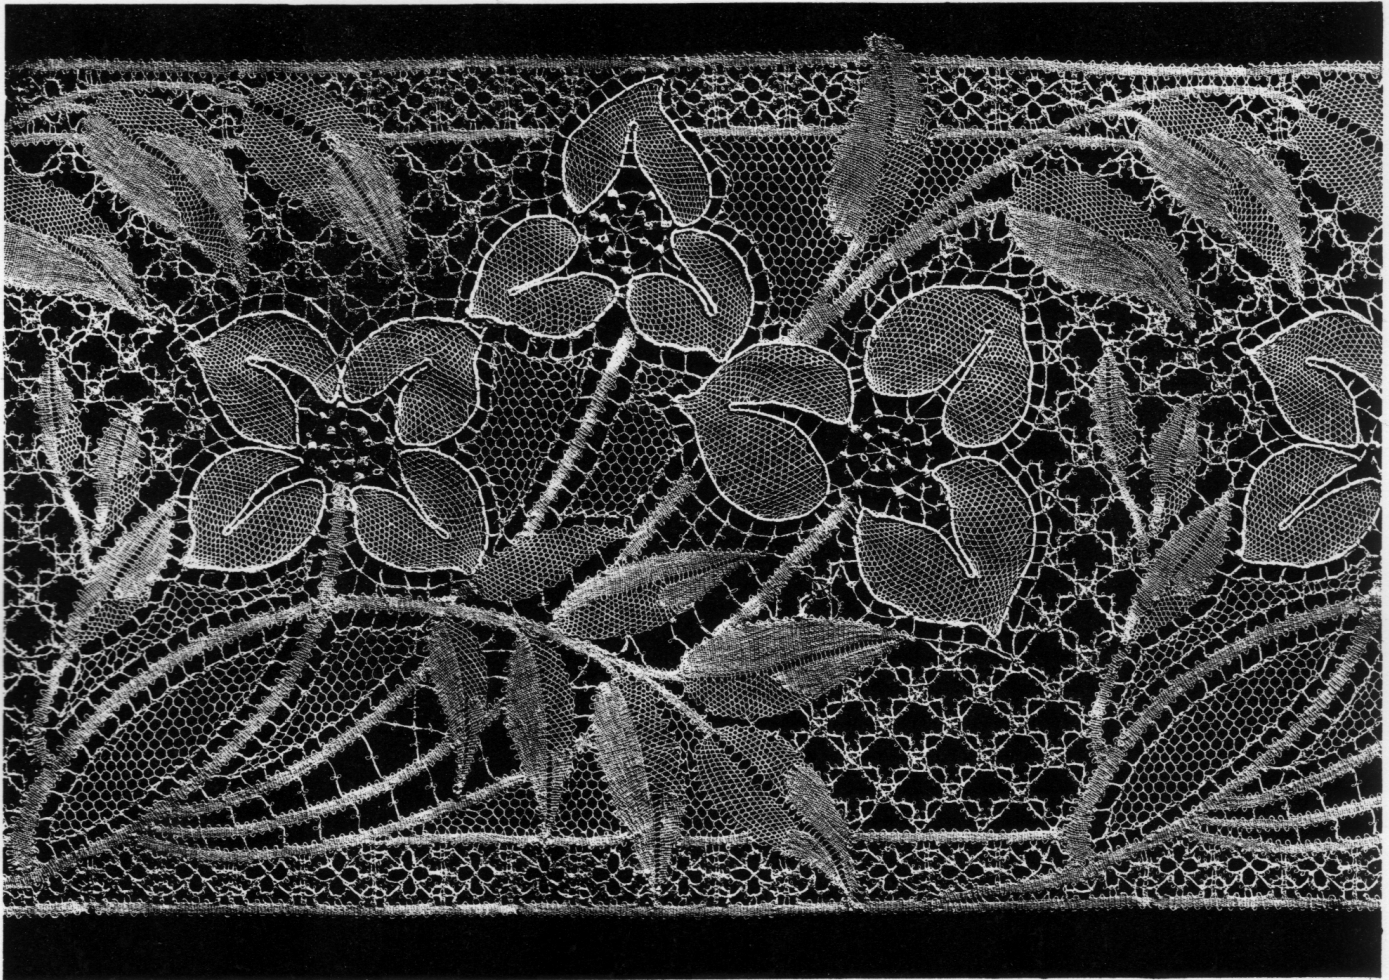

# DENTELLES DU PUY

Compositions de J. CHALEYÉ

PLANCHE 18

PHOTOLITHOGRAPHIE

A. CANARD, LE PUY.

C. F. SCHULZ & C<sup>o</sup>, Verlagsbuchhandlung, PLAUEN <sup>1</sup>/<sub>V</sub>.

# DENTELLES DU PUY

Compositions de J. CHALEYÉ — Exécution de la Maison H. LASHERMES

PLANCHE 19

PHOTOLITHOGRAPHIE

A. CANARD, LE PUY.