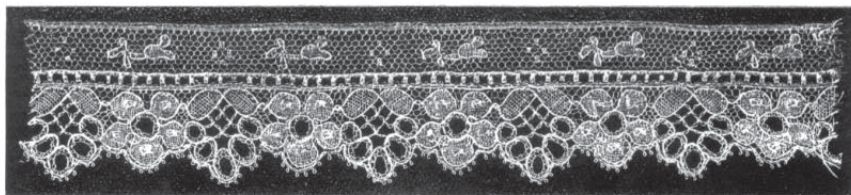

FORBILLEDER: POINT DE PARIS

Tid: ca. 1800-1850.

FORBILLEDER: LILLE

Tid: ca. 1800-1850.

FORBILLEDER: LILLE M. M.

Blomster, Blade og Ornamenter til Applikation paa Tyl.

Tid: ca. 1800-1850.

FORBILLED : LILLE

Tid: ca. 1800-1850.

FORBILLEDER: LILLE

Tid: ca. 1800-1850.

FORBILLEDER: LILLE

Tid: ca. 1800-1850.

FORBILLEDER: LILLE

Tid: ca. 1800-1850.

FORBILLEDER: LILLE