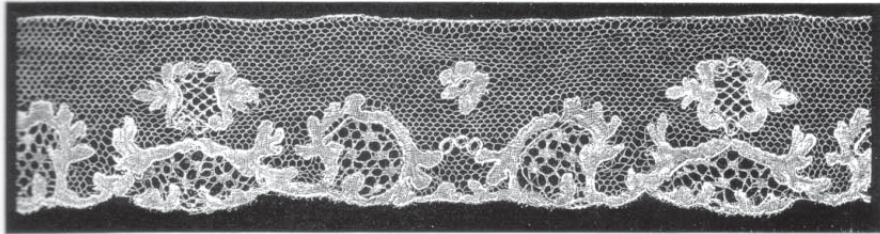

FORBILLEDER: FLAMSKE (MALINES)

Tid: 18de Aarhundreds Slutning.

FORBILLEDER: FLAMSKE (MALINES)

Tid: 18de Aarhundreds Slutning.

FORBILLEDER: ENGELSKE

Tid: ca. 1800-1850.

FORBILLEDER: ENGELSKE

Tid: ca. 1800-1850.

FORBILLEDER: ENGELSKE

Tid: ca. 1800-1850.

FORBILLEDER: ENGELSKE

Tid: ca. 1800-1850.

FORBILLEDER: ENGELSKE

Tid: ca. 1800-1850.

FORBILLEDER: ENGELSKE

Tid: ca. 1800-1850.

FORBILLEDER: POINT DE PARIS

Tid: ca. 1800-1850.

FORBILLEDER: LILLE

Tid: ca. 1800-1850.

FORBILLEDER: LILLE M. M.

Blomster, Blade og Ornamenter til Applikation paa Tyl.

Tid: ca. 1800-1850.

FORBILLED : LILLE