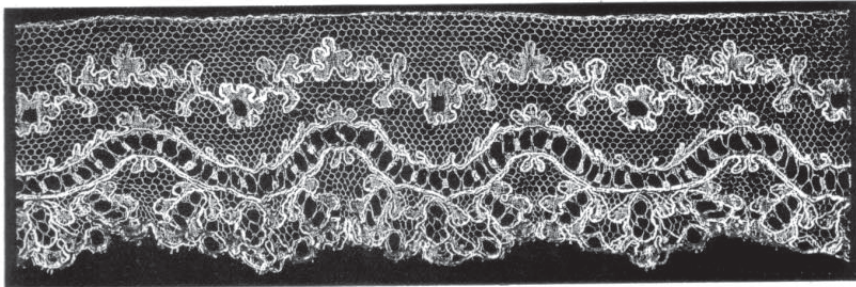

FORBILLEDER: FLAMSKE (MALINES)

Tid: 18de Aarhundreds Slutning.

FORBILLEDER: FLAMSKE (MALINES)

Tid: 18de Aarhundreds Slutning.

FORBILLEDER: ENGELSKE

Tid: ca. 1800-1850.

FORBILLEDER: ENGELSKE

Tid: ca. 1800-1850.

FORBILLEDER: ENGELSKE

Tid: ca. 1800-1850.

FORBILLEDER: ENGELSKE

Tid: ca. 1800-1850.

FORBILLEDER: ENGELSKE

Tid: ca. 1800-1850.

FORBILLEDER: ENGELSKE

Tid: ca. 1800-1850.

FORBILLEDER: POINT DE PARIS

Tid: ca. 1800-1850.

FORBILLEDER: LILLE

Tid: ca. 1800-1850.

FORBILLEDER: LILLE M. M.

Blomster, Blade og Ornamenter til Applikation paa Tyl.

Tid: ca. 1800-1850.

FORBILLED : LILLE