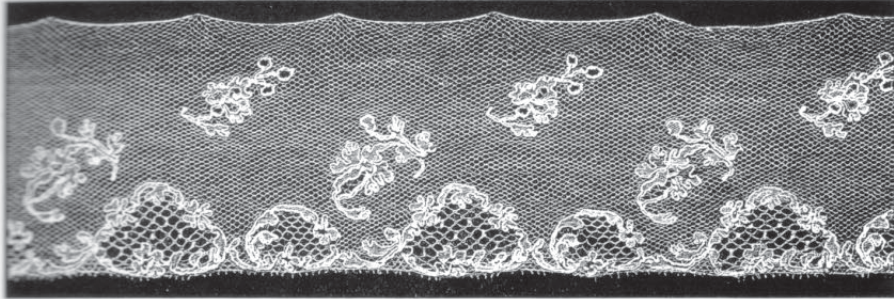

FORBILLEDER: ENGELSKE

Tid: ca. 1800-1850.

FORBILLEDER: ENGELSKE

Tid: ca. 1800-1850.

FORBILLEDER: ENGELSKE

Tid: ca. 1800-1850.

FORBILLEDER: ENGELSKE

Tid: ca. 1800-1850.

FORBILLEDER: POINT DE PARIS

Tid: ca. 1800-1850.

FORBILLEDER: LILLE

Tid: ca. 1800-1850.

FORBILLEDER: LILLE M. M.

Blomster, Blade og Ornamenter til Applikation paa Tyl.

Tid: ca. 1800-1850.

FORBILLED : LILLE