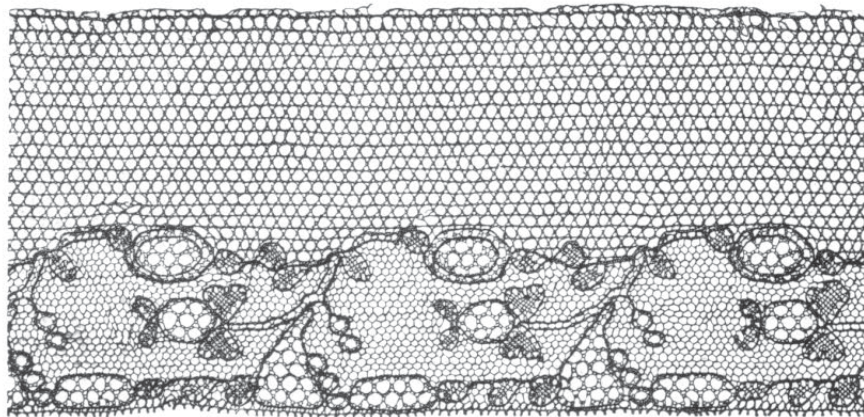

FORBILLEDER: ENGELSKE

Tid: ca. 1800-1850.

FORBILLEDER: ENGELSKE

Tid: ca. 1800-1850.

FORBILLEDER: ENGELSKE

Tid: ca. 1800-1850.

FORBILLEDER: ENGELSKE

Tid: ca. 1800-1850.

FORBILLEDER: POINT DE PARIS

Tid: ca. 1800-1850.

FORBILLEDER: LILLE

Tid: ca. 1800-1850.

FORBILLEDER: LILLE M. M.

Blomster, Blade og Ornamenter til Applikation paa Tyl.

Tid: ca. 1800-1850.

FORBILLED : LILLE